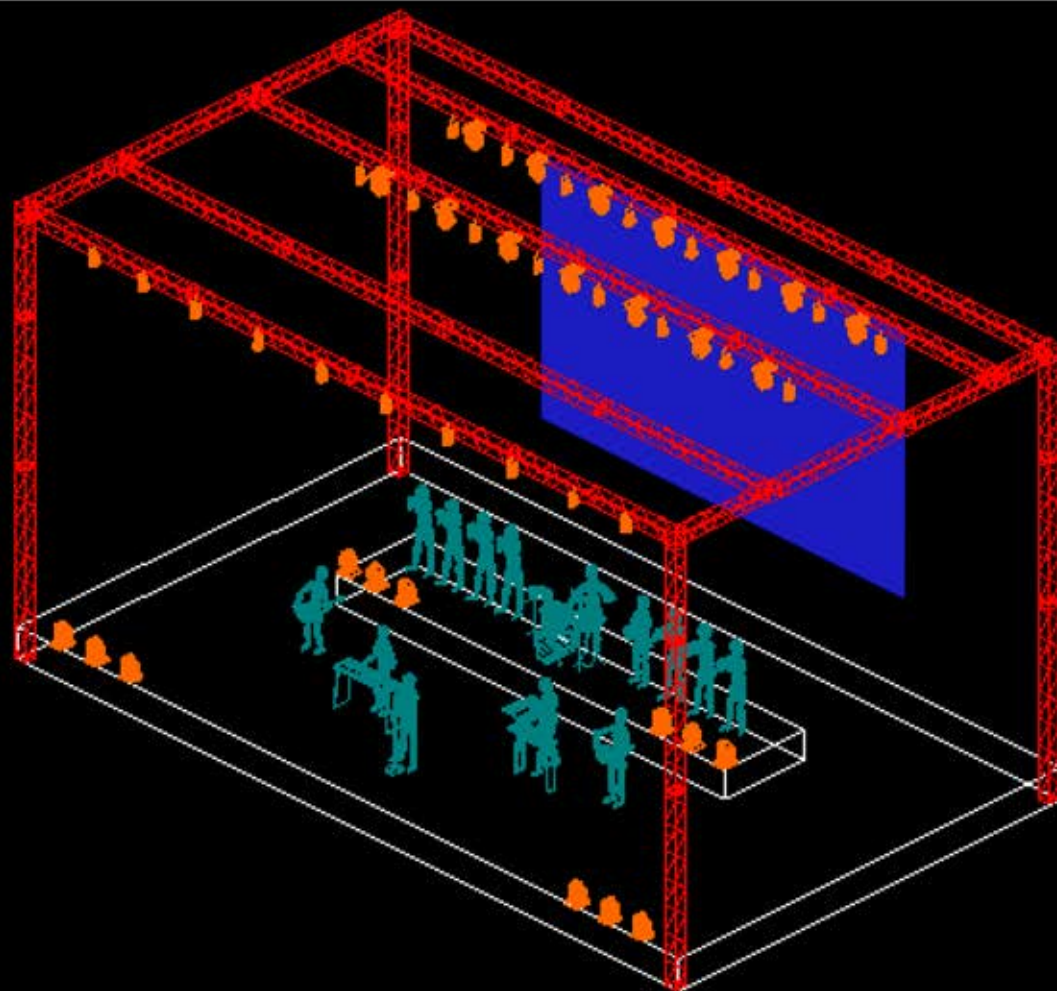

PRODUTOR: LÉO GUEDES
21-98002-9269

PROJETO: BANDA VITÓRIA RÉGIA
PRODUÇÃO: LÉO GUEDES
PROJETO: RONALDO HERRERA

VERSÃO
1

DATA DE CRIAÇÃO
01/06/22

BANDA
VITÓRIA RÉGIA

VISTA ISOMETRIC

LEGENDA

26 BEAM 7R
26 PAR LED RGBWA
06 MINI BRUTT
02 HAZE
01 CONSOLE GRANDMA 2
01 PAINEL DE LED 6x4
resolução mínima p04